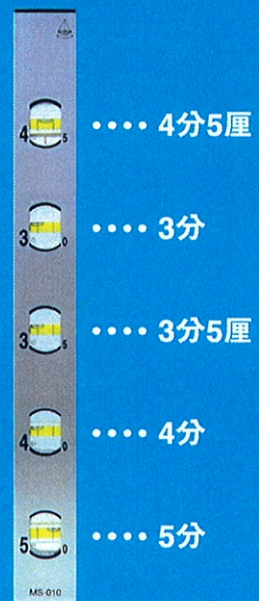

傾斜器の操作革命!!

「正面からできる傾斜角確認」 特許出願済

傾斜器 MS-010

OLD

従来は不自然な姿勢で横から確認しなければなりません

NEW

MS-010は一番よく使われる4分5厘の確認を正面からできる様になっています

傾斜角を衝撃から守る
ハードケースに入っています

正面から見て4分5厘に合った状態

各傾斜角の確認用水準器

株式会社 マックス

〒463-0025 愛知県名古屋守山区元郷2丁目119番地
TEL:052(798)4111 FAX:052(798)4115