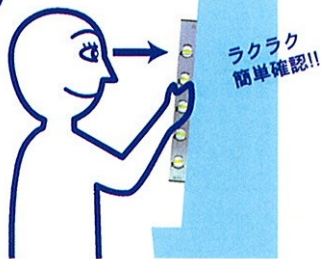

傾斜器の操作革命!!

「正面からできる傾斜角確認」 特許出願済

傾斜器 MS-010

OLD

従来は不自然な姿勢で横から確認しなければなりません

NEW

MS-010は一番よく使われる4分5厘の確認を正面からできる様になっています

傾斜角を衝撃から守る
ハードケースに入っています