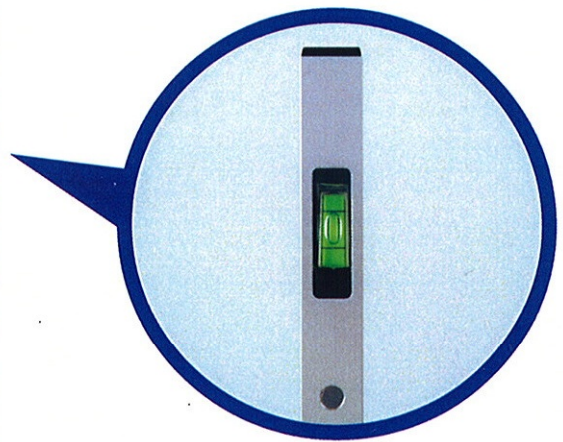

傾斜器の操作革命!!

「正面からできる傾斜角確認」 特許出願済

傾斜器 MS-010

OLD

従来は不自然な姿勢で横から確認しなければなりません

NEW

MS-010は一番よく使われる4分5厘の確認を正面からできる様になっています

傾斜角を衝撃から守る
ハードケースに入っています

正面から見て4分5厘に合った状態

各傾斜角の確認用水準器

株式会社 マックス

〒463-0025 愛知県名古屋守山区元郷2丁目119番地
TEL:052(798)4111 FAX:052(798)4115